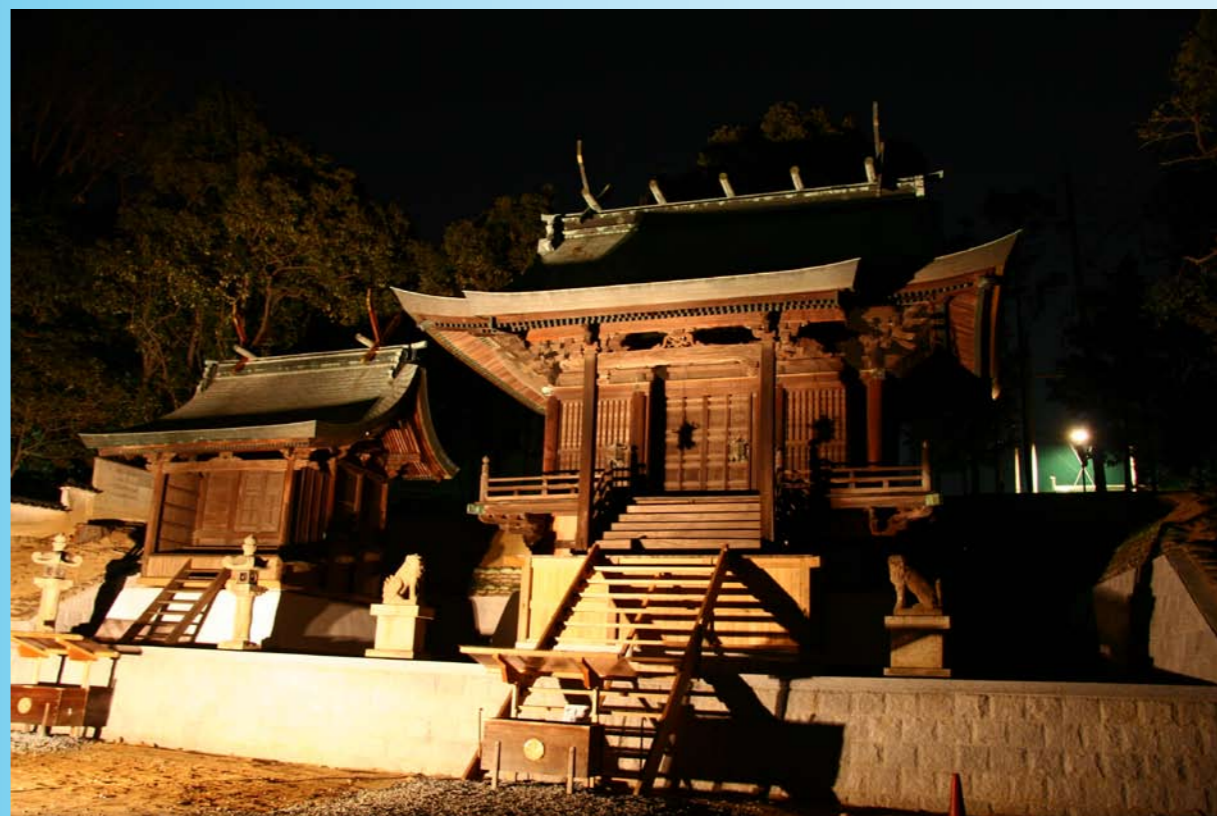

移設が完了し新年を迎える両本殿（平成 19 年 12 月）

雪の境内から西田を望む（平成 20 年 1 月）

神社全景航空写真（平成 18 年撮影）

ライトアップされた両本殿（平成 20 年正月）