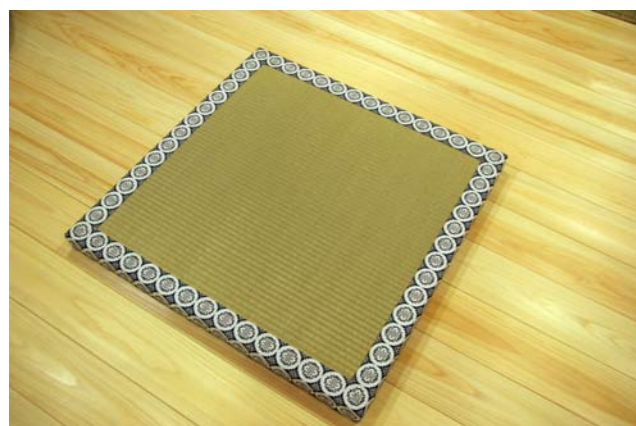

安川眞慈「福来る」墨彩画 (渡辺正巳)

鈴・真鍮製本坪手打ち9寸、鈴緒・本麻巻9尺 各3組 (某氏子)

安川眞慈「つるかめ」墨彩画 (渡辺正巳)

安川眞慈「観」書 (渡辺正巳)

竣工祭・竣工式典・奉納行事・神幸祭 DVD 製作 (安原昇)

脇田正夫「宍道湖」油絵 (渡辺正巳)

祝詞殿用帖2枚 (板谷章二)

神務室、予備室畳表16畳 (永原耕吉)

和室8畳の予備室

和室8畳の神務室

奉納品

社殿建設にあたり、氏子内外から調度品を始め様々な備品が奉納された。

石畳張りの祭具庫

金幣・釣下式筒型十字台 串丈3.5尺(某氏子)

金幣・三本立腰板付御幣金箔押串丈3尺 2台 (某氏子)

神鏡・特上クローム 1.1尺雲台付き2台 (某氏子)

雪洞・4.5尺本漆塗り火袋緞子張り赤・黒各1対(某氏子)